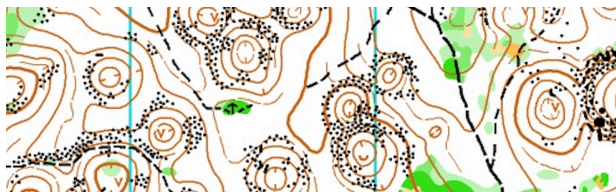

---

3 - Okruhy

Kdy: neděle AM
Cesta: 25min
GPS: 48.5569678N, 20.5049589E
Na start: do 2km
Mapa: Ladnica
Start: 10:00
Kontroly: SI
Tempo: středně
Zóna: AP2-AP3