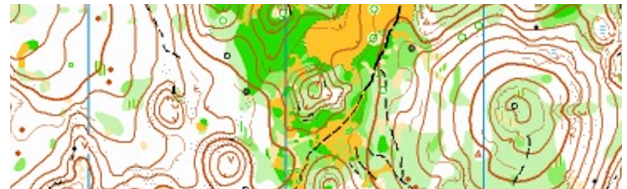

## 6 - Sprint

Kdy: úterý AM  
Cesta: 60min  
GPS: 48.7353097N, 21.2912781E  
Na start: do 1km  
Mapa: Košice  
Start: 10:00  
Kontroly: -  
Tempo: rychle  
Zóna: AP3/ANP

---

## 9 - Middle

Kdy: středa PM  
Cesta: 25min  
GPS: 48.5569678N, 20.5049589E  
Na start: do 2km  
Mapa: Brázda  
Start: 15:00  
Kontroly: SI  
Tempo: volně  
Zóna: AP0

---