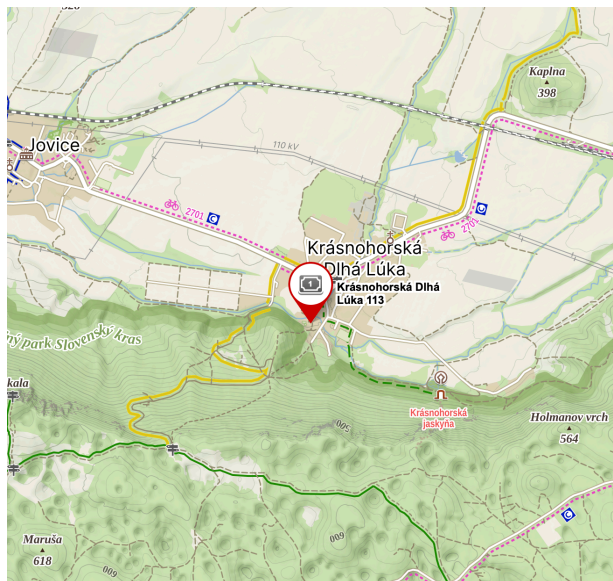

## Ubytování

**Penzion Jozefína - Krásnohorská Dlhá Lúka**

Lokalita: <https://mapy.cz/s/dedanakuze>