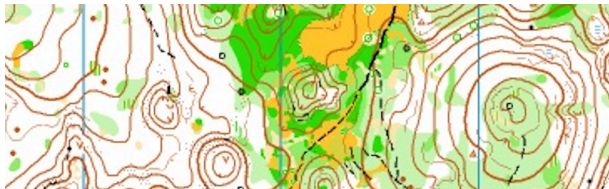

---

5 - Klasika

Kdy: pondělí AM
Cesta: 25min
GPS: 48.5569678N, 20.5049589E
Na start: do 2km
Mapa: Brázda
Start: 10:00
Kontroly: fáborky
Tempo: volně-svižně
Zóna: AP0-AP1