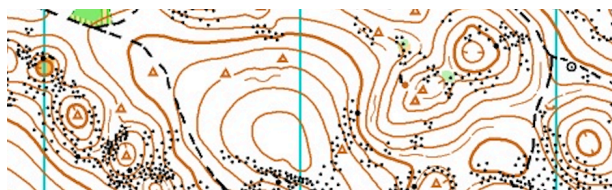

## 12 - Koridor

Kdy: pátek PM  
Cesta: 20min  
GPS: 48.8440822N, 21.2780814E  
Na start: do 2km  
Mapa: Bažiny  
Start: 15:00  
Kontroly: -  
Tempo: volně  
Zóna: AP0

---

## 13 - Okruhy

Kdy: sobota AM  
Cesta: 25min  
GPS: 48.5569678N, 20.5049589E  
Na start: do 2km  
Mapa: Torzo  
Start: 10:00  
Kontroly: SI  
Tempo: středně  
Zóna: AP2-AP3

---