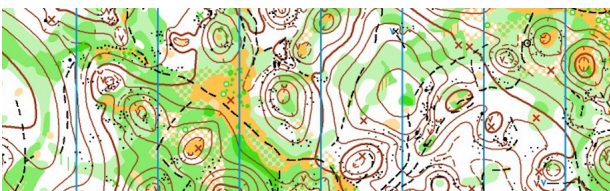

---

8 - Okruhy

Kdy: středa AM
Cesta: 25min
GPS: 48.5558172N, 20.5225381E
Na start: do 2km
Mapa: Jaštěrcie Jazero
Start: 10:00
Kontroly: SI
Tempo: středně
Zóna: AP2-AP3