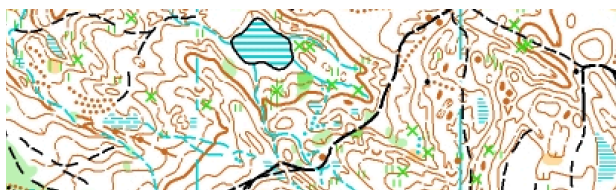

---

11 - Middle

Kdy: pátek AM
Cesta: 90min
GPS: 48.9458175N, 21.3476606E
Na start: do 2km
Mapa: Sigord
Start: 10:00
Kontroly: lampiony
Tempo: volně
Zóna: AP0