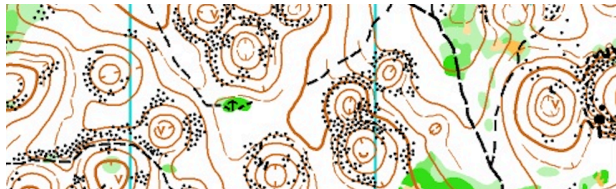

## 4 - Koridor

Kdy: neděle PM  
Cesta: -  
GPS: -  
Na start: 3,5km  
Mapa: Muška  
Start: 15:00  
Kontroly: -  
Tempo: volně  
Zóna: AP0

---

## 2 - Middle

Kdy: sobota PM  
Cesta: 25min  
GPS: 48.5569678N, 20.5049589E  
Na start: do 2km  
Mapa: Ladnica  
Start: 15:00  
Kontroly: SI  
Tempo: volně-svižně  
Zóna: AP0-AP1

---