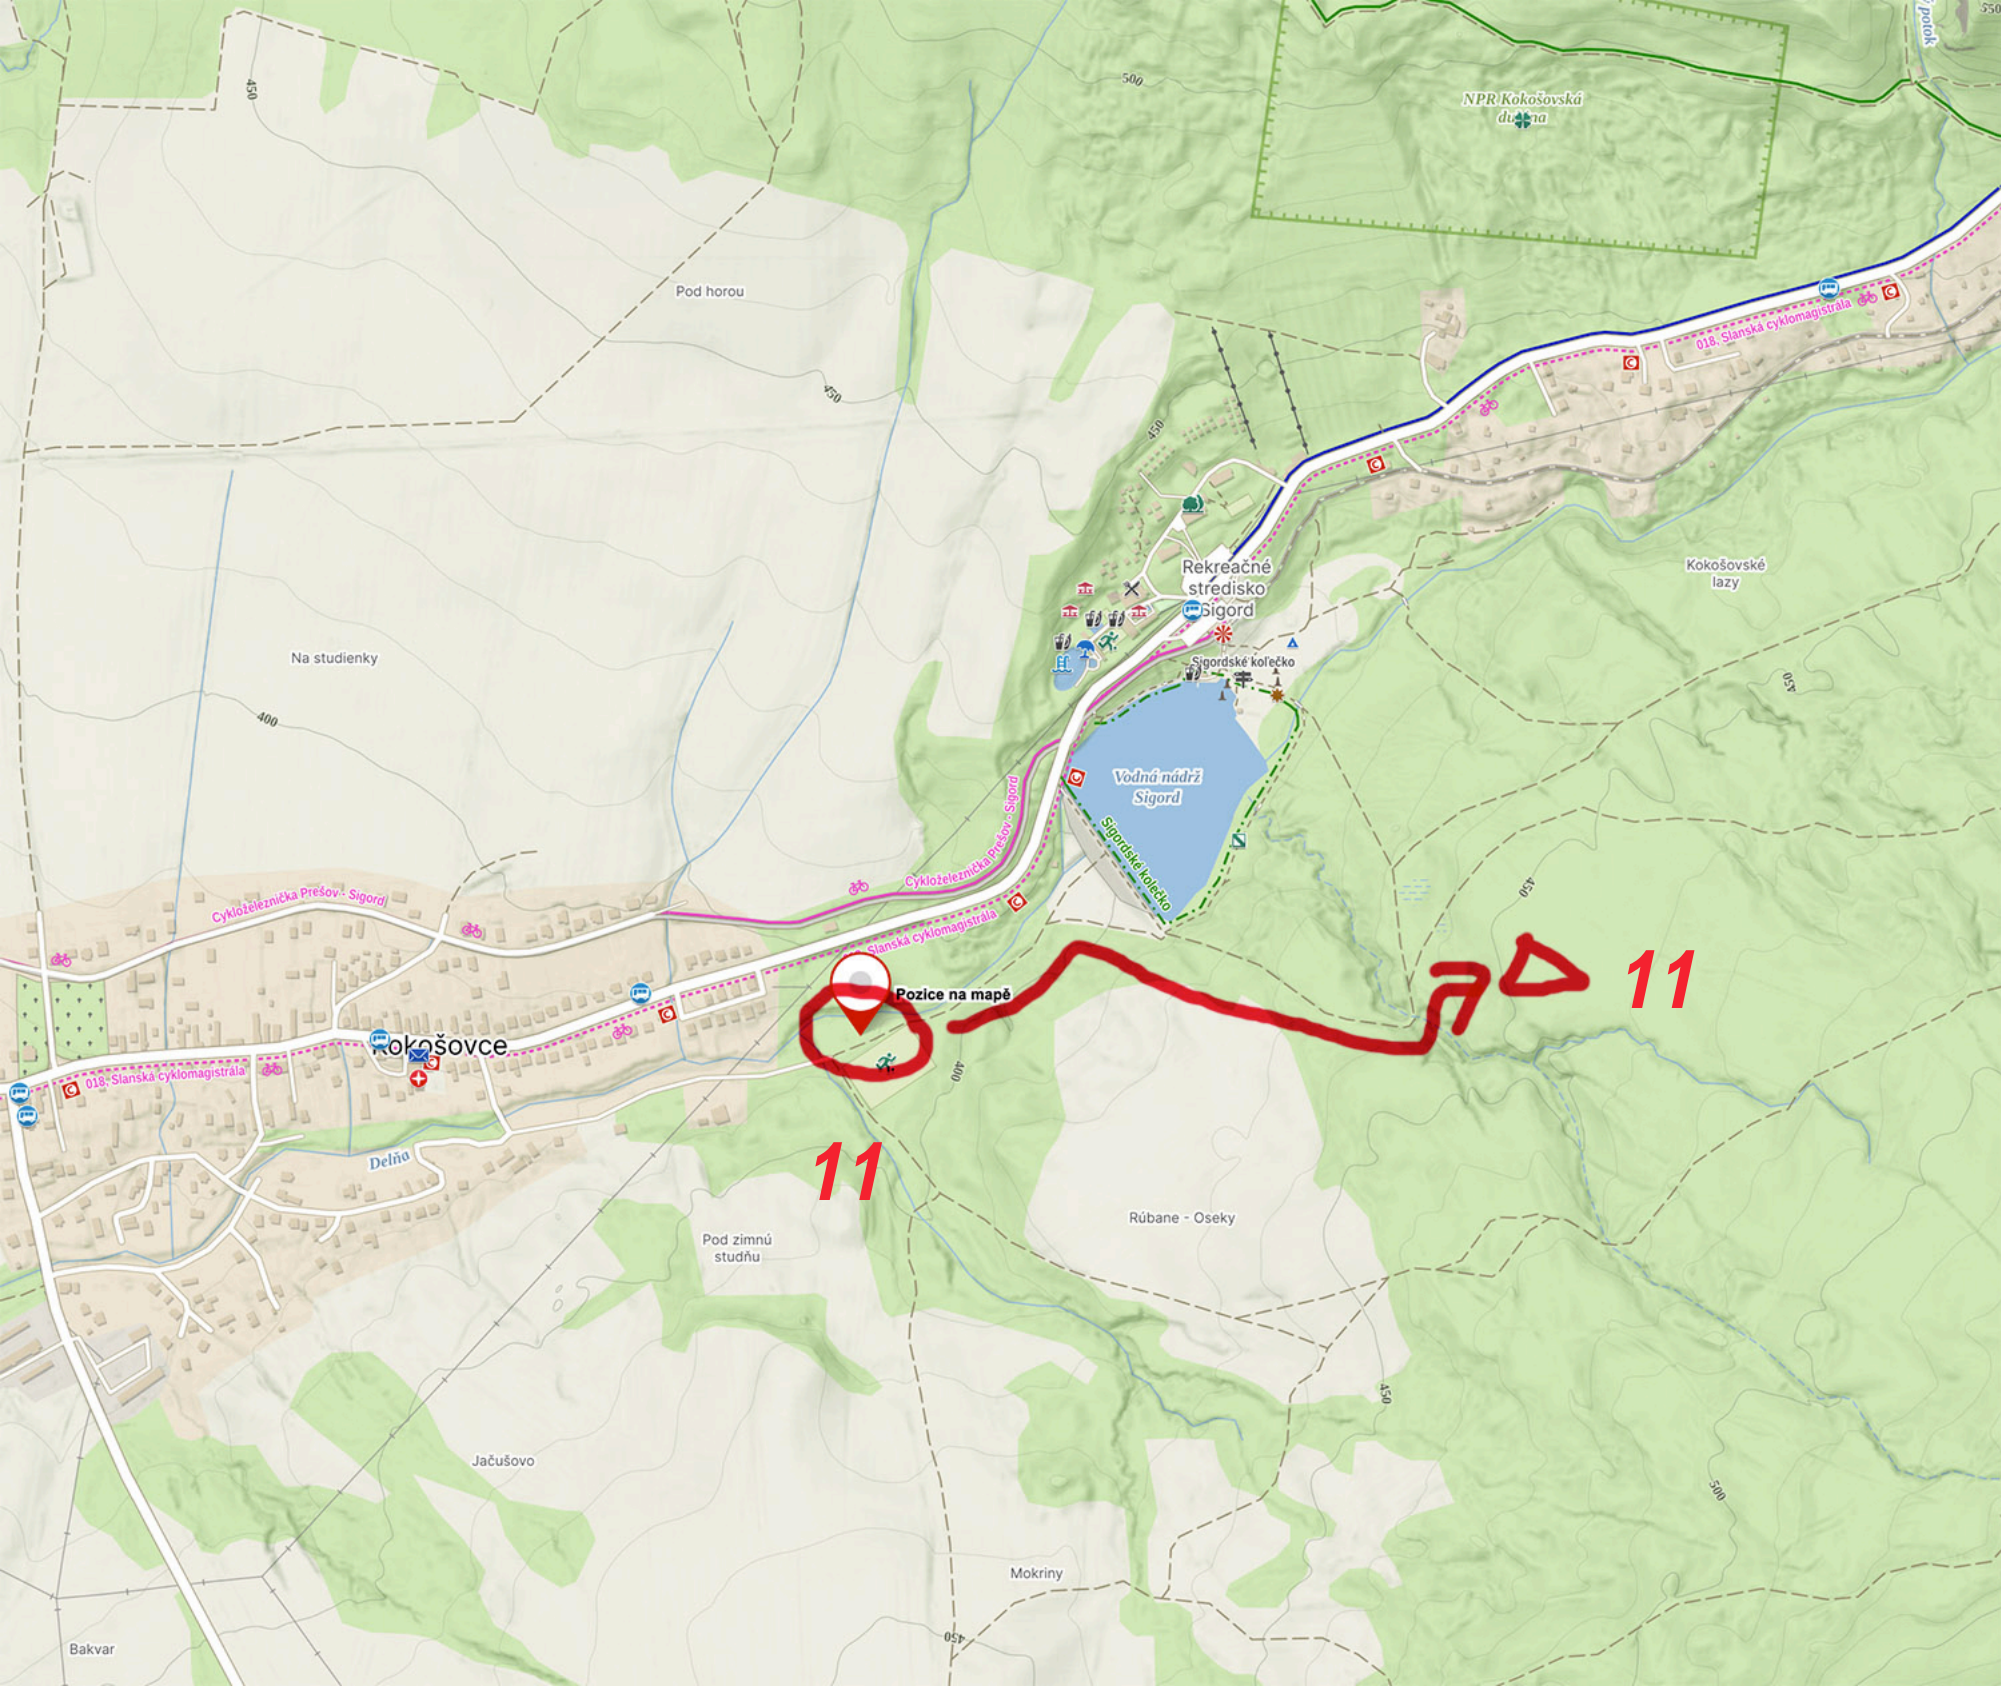

Výhon

Od chabžanského

Janovík

Konopiská

Lemesanská Spacirka

Lemesanská Spacirka

Zadné hony

Dečkovce

Dzurova lúka

Košická

Močiare

Pažiť

Od hornádskej dráhy

Jedenásta tabla

Desiata tabla

Medzi čerešňami

Nižná cesta pri svätom

Nižná cesta pri svätom

Pod horou

NPR Kokošovská dižňa

Na studienky

Rekrečné stredisko Sigord

Kokošovské lazý

Vodná nádrž Sigord

Rúbane - Oseky

Pod zimnú studňu

Jačušovo

Bakvar

Mokriny