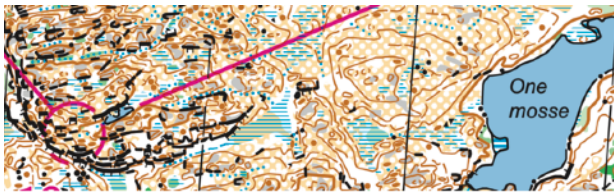

---

8 - Zkrácená (11)

Kdy: čtvrtek PM
Cesta: 10km (z dopoledne)
GPS: 57.5357122N, 11.9872944E
Na start: 400m
Mapa: 1:7500 / 5m
Start: 15:00
Kontroly: lampiony
Tempo: volné
Zóna: AP0