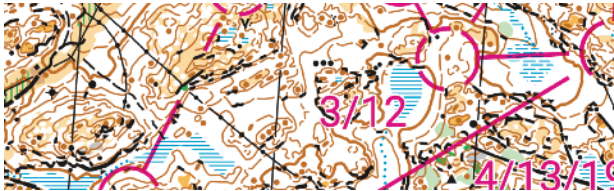

---

7 - Hromadný start (10)

Kdy: čtvrtek AM
Cesta: 35km
GPS: 57.5580219N, 12.0104386E
Na start: 300m
Mapa: 1:7500 / 5m
Start: 10:00
Kontroly: lampiony
Tempo: střední - rychlé
Zóna: AP2-AP3