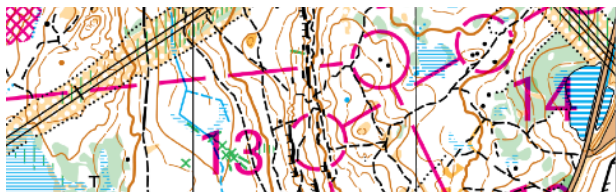

2 - Middle (02)

Kdy: pondělí AM
Cesta: 2km
GPS: 57.7283742N, 12.1158172E
Na start: 1km
Mapa: 1:7500 / 5m
Start: 10:00
Kontroly: lampiony
Tempo: svižné
Zóna: AP1

5 - Semtamy (09)

Kdy: úterý PM
Cesta: - (z dopoledne)
GPS: -
Na start: 1km
Mapa: 1:7500 / 5m
Start: 15:00
Kontroly: lampiony
Tempo: střední - rychlé
Zóna: AP2-AP3

3 - Middle (05)

Kdy: pondělí PM
Cesta: 10km
GPS: 57.6806097N, 12.0875567E
Na start: 2,4km
Mapa: 1:10000 / 5m
Start: 15:00
Kontroly: lampiony
Tempo: volné
Zóna: AP0

6 - Klasika (04)

Kdy: středa AM
Cesta: 10km
GPS: 57.7110725N, 12.0557503E
Na start: 800m
Mapa: 1:10000 / 5m
Start: 10:00
Kontroly: lampiony
Tempo: volné
Zóna: AP0