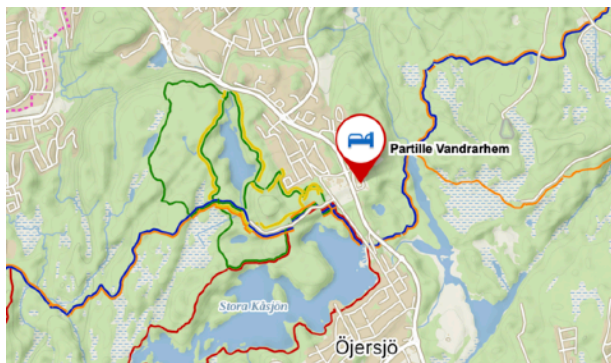

Mapové soustředění TSM+SCM MSK+OLK

Švédsko

20.8.2023 - 27.8.2023

Finální verze

Program

Ne	am	-	-
	pm	1	První úsek štafet
Po	am	2	Middle
	pm	3	Middle
Út	am	4	Okruhy
	pm	5	Semtamy
St	am	6	Klasika
	pm	-	-
Čt	am	7	Hromadný start
	pm	8	Zkrácená
Pá	am	9	Klasika
	pm	-	-
So	am	10	Middle
	pm	11	Middle
Ne	am	-	-

Realizační tým

Filip, Mirek, Pavel, Tomáš

Vybavení - nezapomeň

- buzola, čip
- boty do terénu
- GPS hodinky
- věci do deště
- teplé oblečení
- kdo používá, tak teipy

Doprava

Letadlem z Prahy do Göteborgu v **8:05**.
Letadlem z Göteborgu do Prahy v **10:15**.
Na letiště a z letiště vlastní doprava.

AUTA:

Filip (9) -
Mirek (9) -
Pavel (9) -
Tomáš (5) -
David (5) -
Adam (5) -

Viz druhý dokument s rozdělením!

Ubytování

Partille Vandrarhem - Partille, asi 4 lůžkové pokoje
Lokalita: <https://mapy.cz/s/muvobedeve>

POKOJE:

- 1 -
- 2 -
- 3 -
- ...

Viz druhý dokument s rozdělením!

Stravování

Na ubytování je plně vybavená kuchyňka.

Domluvte se nejlépe po skupinkách na vaření.
Nakupovat se jezdí do obchodu kousek od ubytování.

Přednášky

Každý večer je rozbor map u projektoru a informace k dalšímu dni. K rozboru map je potřeba mít nahanou GPS v 3DRerun (kdo nemá účet, tak si jej založte - chvíli trvá, než to zpracují).