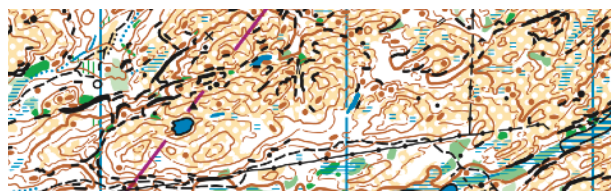

4 - Okruhy (08)

Kdy: úterý AM
Cesta: 30km
GPS: 57.7436856N, 11.7548125E
Na start: 1km
Mapa: 1:7500 / 5m
Start: 10:00
Kontroly: lampiony
Tempo: střední - rychlé
Zóna: AP2-AP3