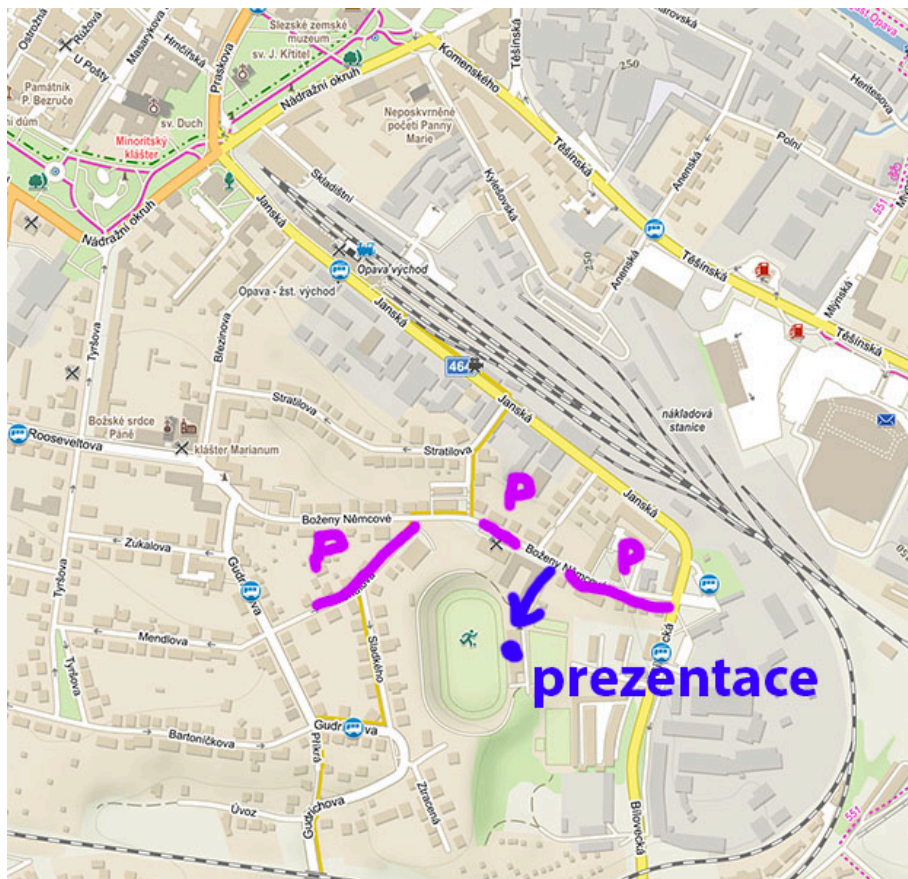

Dráhový test TSM OLK a MSK

Pokyny

Datum: Čtvrtek 18.5.2023

Centrum: Opava, Tyršův stadión

Pořadatel: Orientační Běh Opava

Typ závodu: Dráhový test 1000m, 1500m, **3000m** (Nominační pro MED)

Funkcionáři:

Miroslav Hadač (rozhodčí), Jana Kostková (prezentace a časomíra), Filip Hadač (záznam)

Informace: Závodník běží se startovním číslem, které obdrží při prezentaci.

Parkování:

Není možno vjždět ke stadiónu, využijte ulice Boženy Němcové a další ve vzdálenějším okolí.

Prezentace: V centru závodu v čase 17:00 - 17:30 (podchod ke stadiónu)

Rozběhání:

Pro rozběhání využijte 4 vnější dráhy. 4 vnitřní dráhy jsou určeny pro závod.

Start:	Kategorie:	Trať:
17:40	DH10	1000m
17:50	D12-14	1500m
18:05	H12-14	1500m
18:20	D16-18	3000m
18:40	H16-18	3000m

čas		body			
od	do	H18	H16	D18	D16
	0:09:25	6			
0:09:26	0:09:35	5	6		
0:09:36	0:09:45	4	6		
0:09:46	0:09:55	3	5		
0:09:56	0:10:05	2	4		
0:10:06	0:10:15	1	3		
0:10:16	0:10:25	0	2		
0:10:26	0:10:35		1		
0:10:36	0:10:45		0		
0:10:46	0:10:55			6	
0:10:56	0:11:05			6	
0:11:06	0:11:15			5	6
0:11:16	0:11:25			4	6
0:11:26	0:11:35			3	5
0:11:36	0:11:45			2	4
0:11:46	0:11:55			1	3
0:11:56	0:12:05			0	2
0:12:06	0:12:15				1
0:12:16	0:12:25				0